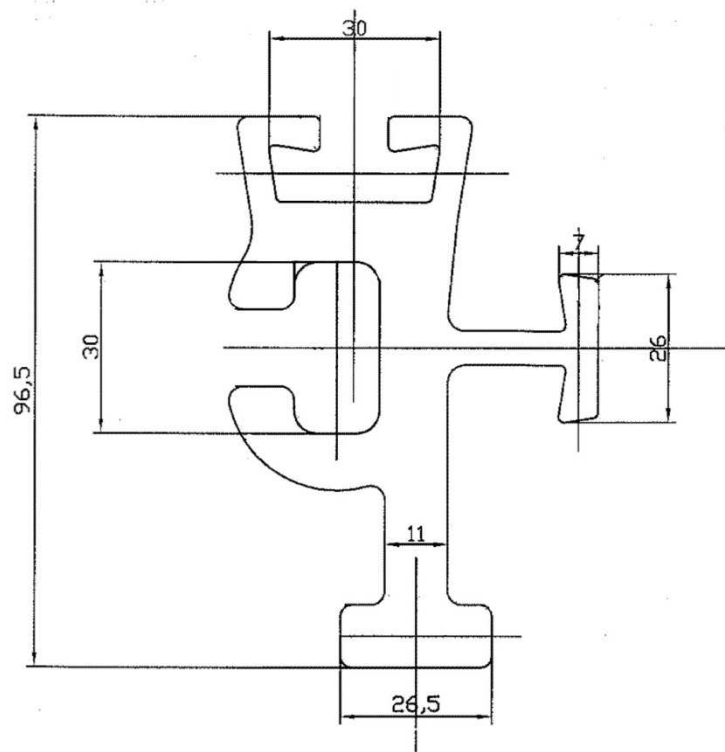

## DATASHEET CORNER 580/610

Hoogte profiel uitwendig	96,5 mm
Breedte profiel uitwendig	58,8 mm
Dikte profiel	11 mm